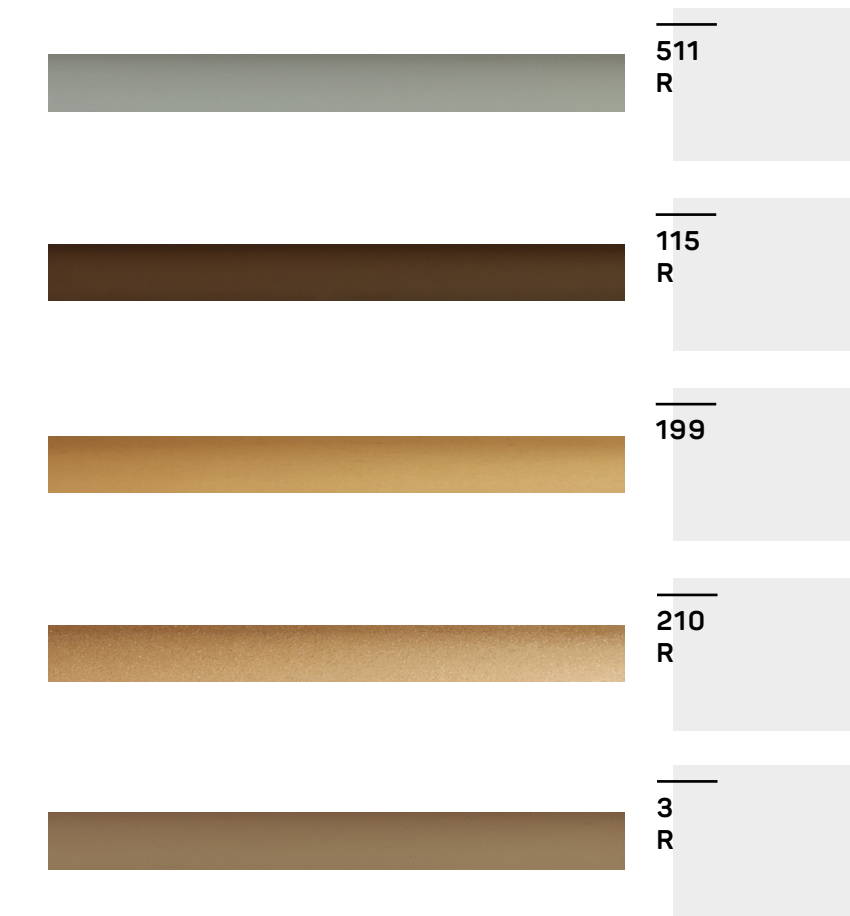

# Aluminium

2093  
Woodline R

2085 W  
Woodline R

2095 W  
Woodline R

# Aluminium

205  
Standard R

490  
Specjal R

2187  
Standard R

187  
Specjal R

182  
Specjal R

186  
Standard R

475  
Standard R

# Aluminium

# Kolekcja drabinek taśmowych

Limestone  
(LS)

Grey  
(GY)

Black  
(BK)

White  
(W)

Ivory  
(IV)

Beige  
(B)

Dark  
Beige  
(B)