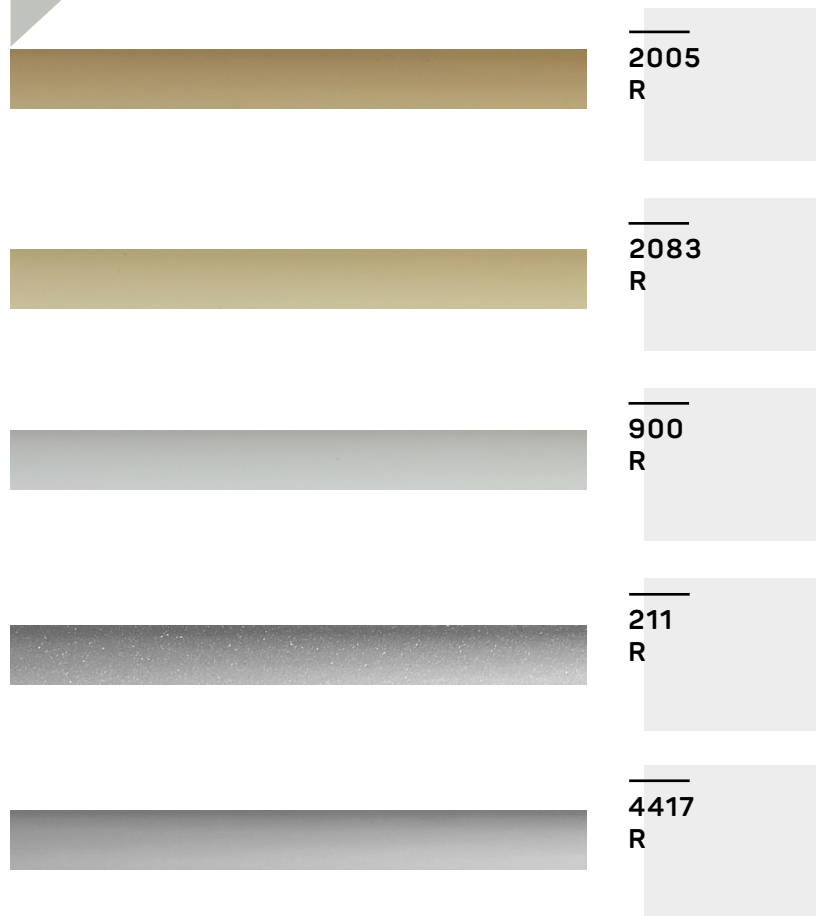

# Aluminium

2093  
Woodline R

2085 W  
Woodline R

2095 W  
Woodline R

# Aluminium

205  
Standard R

490  
Specjal R

2187  
Standard R

187  
Specjal R

182  
Specjal R

186  
Standard R

475  
Standard R

# Aluminium